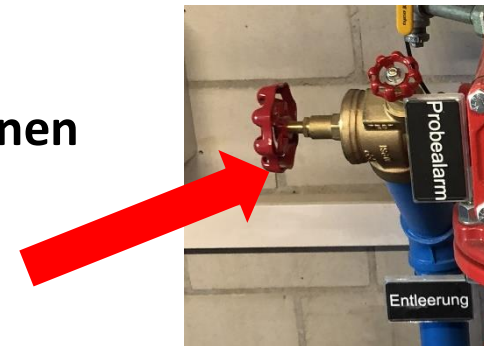

DATEN
Sprinkleranlage

Musterobjekt, Musterstrasse 28
9000 Musterstadt

alarmNET Nummer _____

KNZ

Certas / Argus

Örtliche Feuerwehr

SPA Fachfirma

BMA Fachfirma

SCHADEN

Sprinkleranlage

1. Hauptschieber schliessen

2. Entleerungshahn öffnen

3. Feuerwehr / Kantonale Notrufzentrale anrufen

alarmNET Nummer bereithalten!

FEHLALARM

Sprinkleranlage